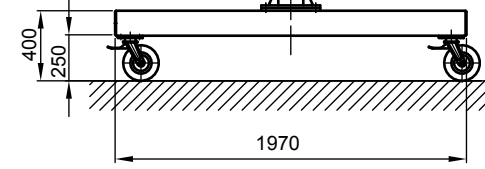

B - B

Kran	LPK 500 kg x 7000 mm (Storlekar 2)
design bas	H2/B3
Insatsplats	inomhusanvändning
villkor i omgivningen	-5° C upp till +40° C, utan extra tillval
telfer + åkverk	GM 2 500.4-2/HF 6
FEM grupp	2m / M5
tvärråk	manuell
lyft	1 / 4 m/min
total vikt	535 kg (därav telfer + åkverk 31 kg)
Driftspänning	3/PE ~50 Hz 400 V (TN-S)
total strömförbrukning	0,4 kW
Startström för spänningsfallsberäkning	3,3 A (I <sub>A_HU</sub> * cos phi)